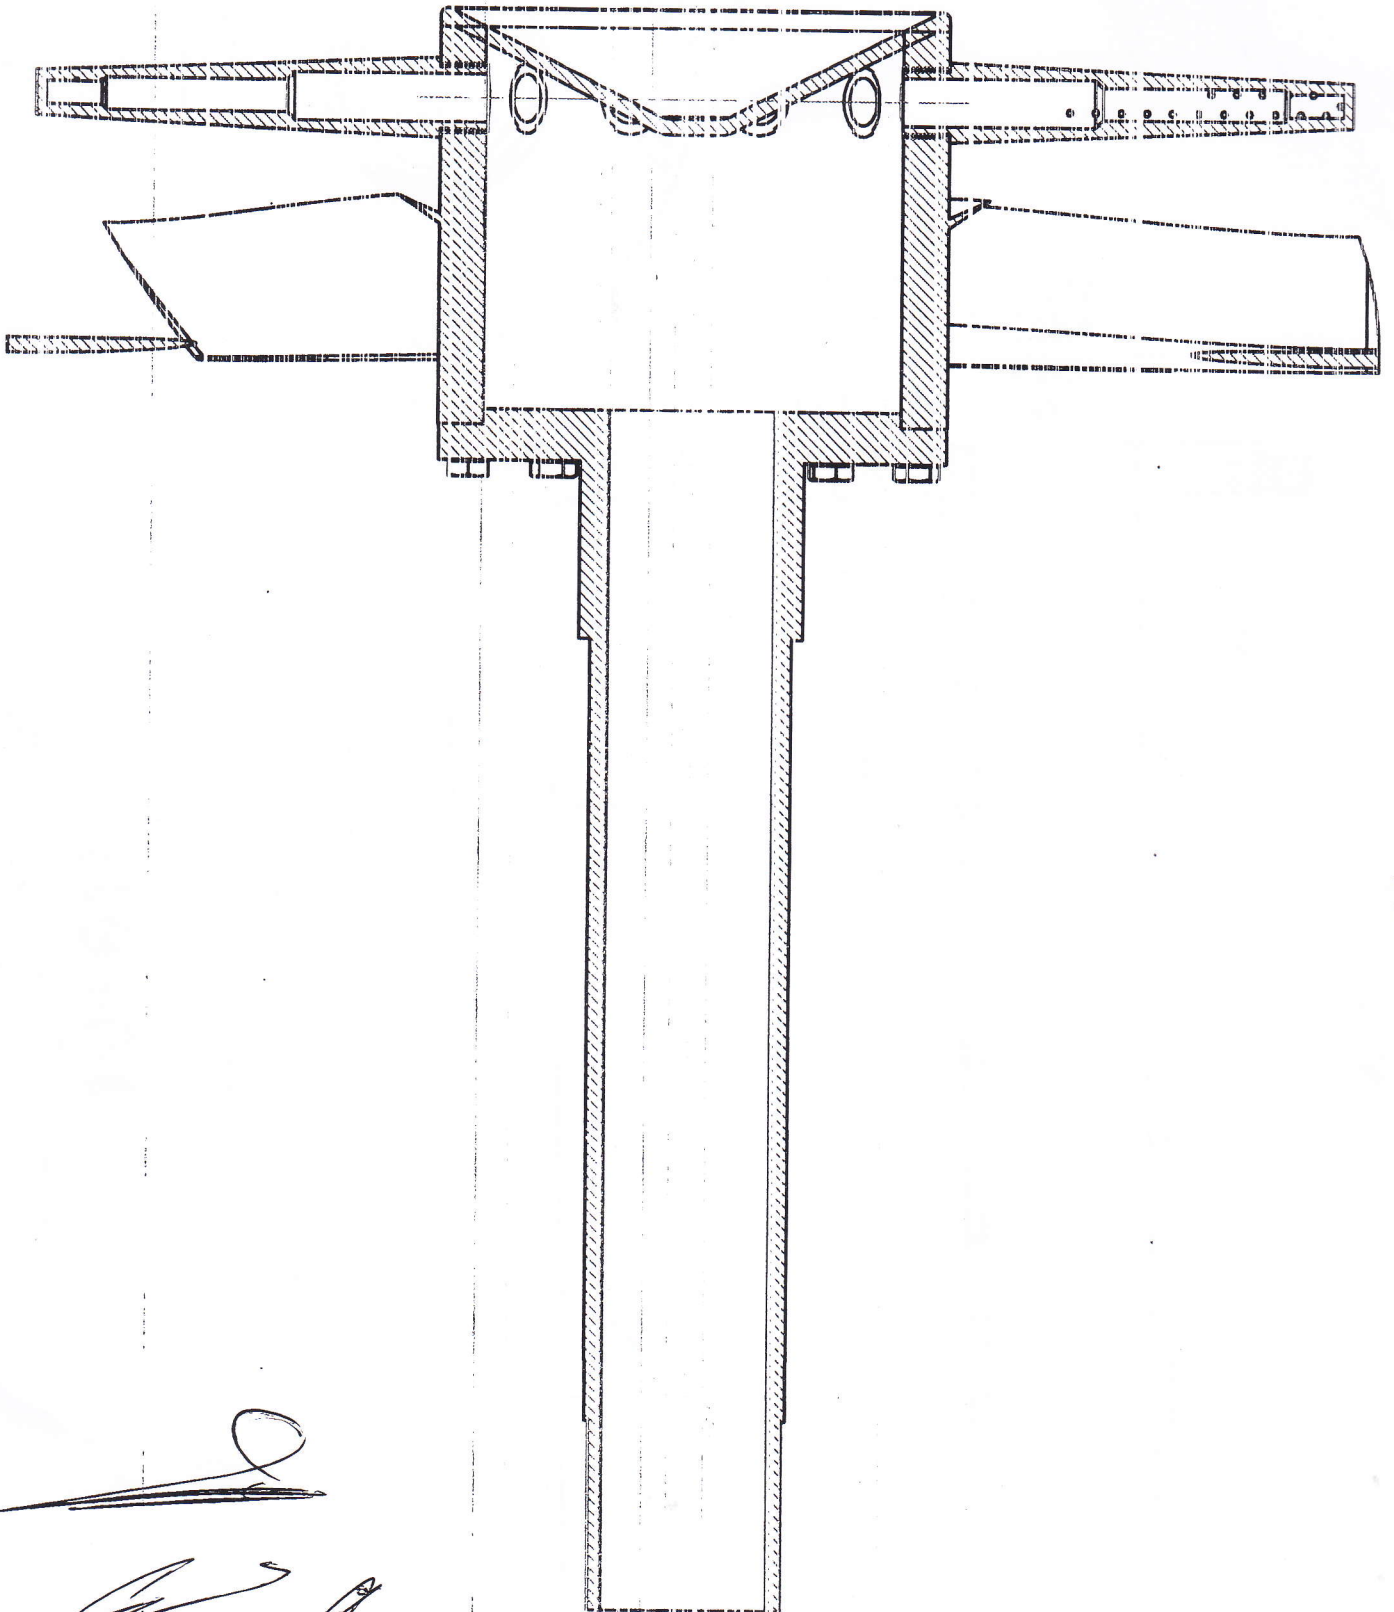

R

A-A

A-A

[Handwritten scribbles and marks]

محور حراق المرجل المساعد 101BU

الشركة العامة للأسمدة
معمل أمونيا - بورسا
قسم الميكانيك

A-A

BLADES SM-15-22 SS 8 PIECES

FANE SPIDER HUB SM-3-22 STEEL

ARGON WELLDING

SPIDER ARMS SM-15-22 SS 10 PIECES

NOSE PLAE SM-2-22 Cr-NI

SHAFT SM-7-22 STEEL

Boiler Burner 101 BU